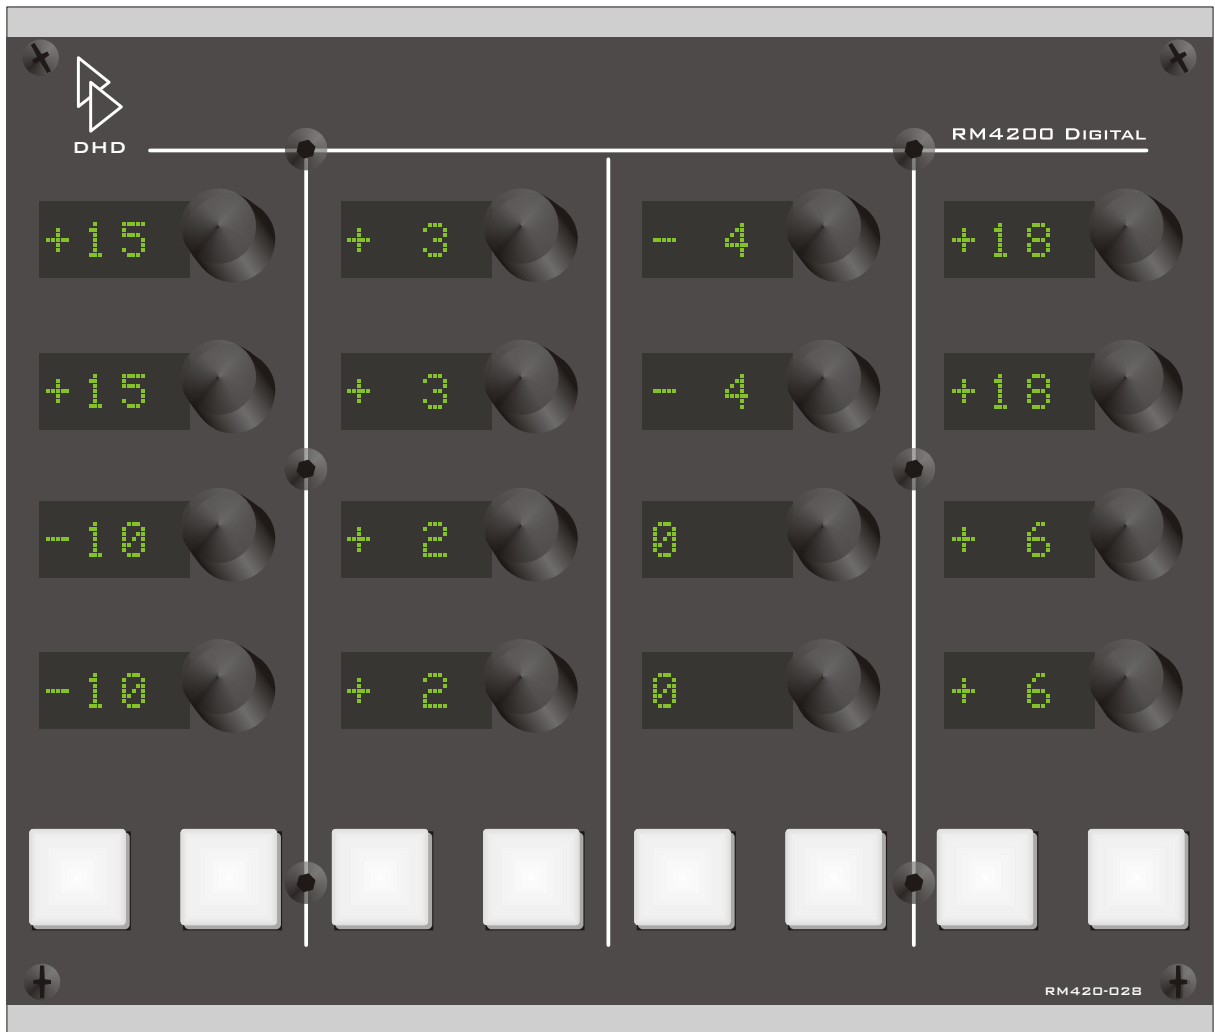

# RM420-028 Fader Overbridge Panel

DHD

[WWW.DHD-AUDIO.COM](http://WWW.DHD-AUDIO.COM)