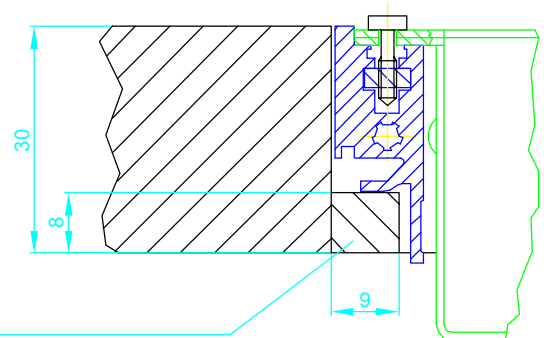

View "X", "Y" and Cut "C-C" on next page.

 DHD GmbH Haferkornstr. 5 04129 Leipzig / Germany Phone: + 49 341 5897020 Fax: + 49 341 5897022	Maßstab 1:5 (DIN A4)	
	Dimension of RM420-033B	
Name: Miethling	Date: 29.03.2004	Page:
File: Table_Inst_Frame_RM420-033B_1.dwg		1 / 2

**View X M 1:1**

**View Y M 1:1**

**View Z M 1:1**

Option of furniture

 DHD GmbH Haferkornstr. 5 04129 Leipzig / Germany Phone: + 49 341 5897020 Fax: + 49 341 5897022	Maßstab 1:5 (DIN A4)	
	Dimension of RM420-033B	
Name: Miethling	Date: 29.03.2004	Page:
File: Table_Inst_Frame_RM420-033B_2.dwg		2 / 2