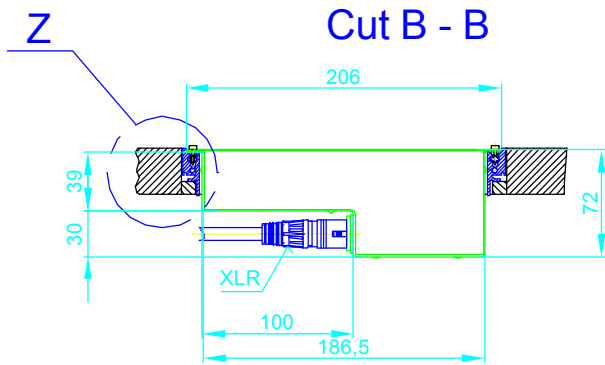

View "X", "Y" and Cut "C-C" on next page.

 DHD GmbH Haferkornstr. 5 04129 Leipzig / Germany Phone: + 49 341 5897020 Fax: + 49 341 5897022	Maßstab 1:5 (DIN A4)	
	Dimension of RM420-033B	
Name: Miethling	Date: 29.03.2004	Page:
File: Table_Inst_Frame_RM420-033B_1.dwg		1 / 2

**View X M 1:1**

**View Y M 1:1**

**View Z M 1:1**

Option of furniture

 DHD GmbH Haferkornstr. 5 04129 Leipzig / Germany Phone: + 49 341 5897020 Fax: + 49 341 5897022	Maßstab 1:5 (DIN A4)	
	Dimension of RM420-033B	
Name: Miethling	Date: 29.03.2004	Page:
File: Table_Inst_Frame_RM420-033B_2.dwg		2 / 2