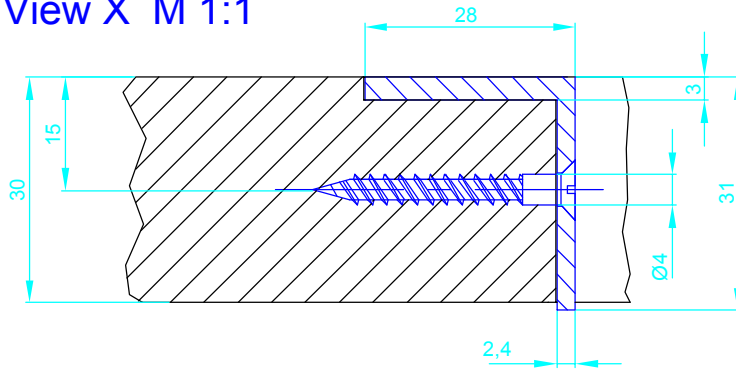

View "X", "Y" and Cut "C-C" on next page.

 DHD GmbH Haferkornstr. 5 04129 Leipzig / Germany Phone: + 49 341 5897020 Fax: + 49 341 5897022	Maßstab 1:5 (DIN A4)	
	Dimension of RM420-033B	
Name: Miethling	Date: 29.03.2004	Page:
File: Table_Inst_Frame_RM420-033B_1.dwg		1 / 2

**View X M 1:1**

**View Y M 1:1**

**View Z M 1:1**

Option of furniture

 DHD GmbH Haferkornstr. 5 04129 Leipzig / Germany Phone: + 49 341 5897020 Fax: + 49 341 5897022	Maßstab 1:5 (DIN A4)	
	Dimension of RM420-033B	
Name: Miethling	Date: 29.03.2004	Page:
File: Table_Inst_Frame_RM420-033B_2.dwg		2 / 2