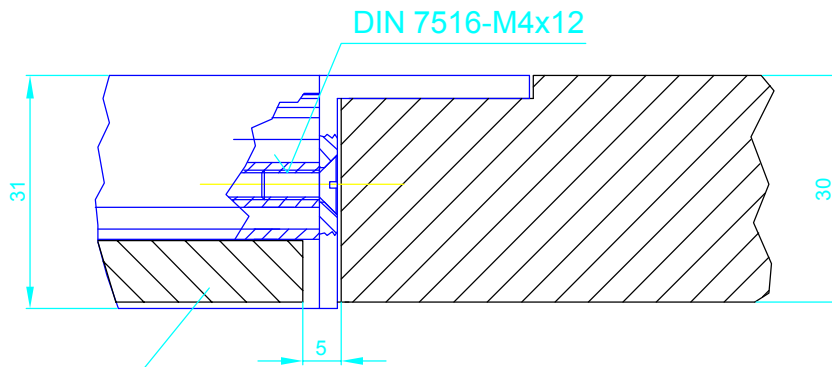

View "X", "Y" and Cut "C-C" on next page.

 DHD GmbH Haferkornstr. 5 04129 Leipzig / Germany Phone: + 49 341 5897020 Fax: + 49 341 5897022	Maßstab 1:5 (DIN A4)	
	Dimension of RM420-033B	
Name: Miethling	Date: 29.03.2004	Page:
File: Table_Inst_Frame_RM420-033B_1.dwg		1 / 2

**View X M 1:1**

**View Y M 1:1**

**View Z M 1:1**

Option of furniture

 DHD GmbH Haferkornstr. 5 04129 Leipzig / Germany Phone: + 49 341 5897020 Fax: + 49 341 5897022	Maßstab 1:5 (DIN A4)	
	Dimension of RM420-033B	
Name: Miethling	Date: 29.03.2004	Page:
File: Table_Inst_Frame_RM420-033B_2.dwg		2 / 2