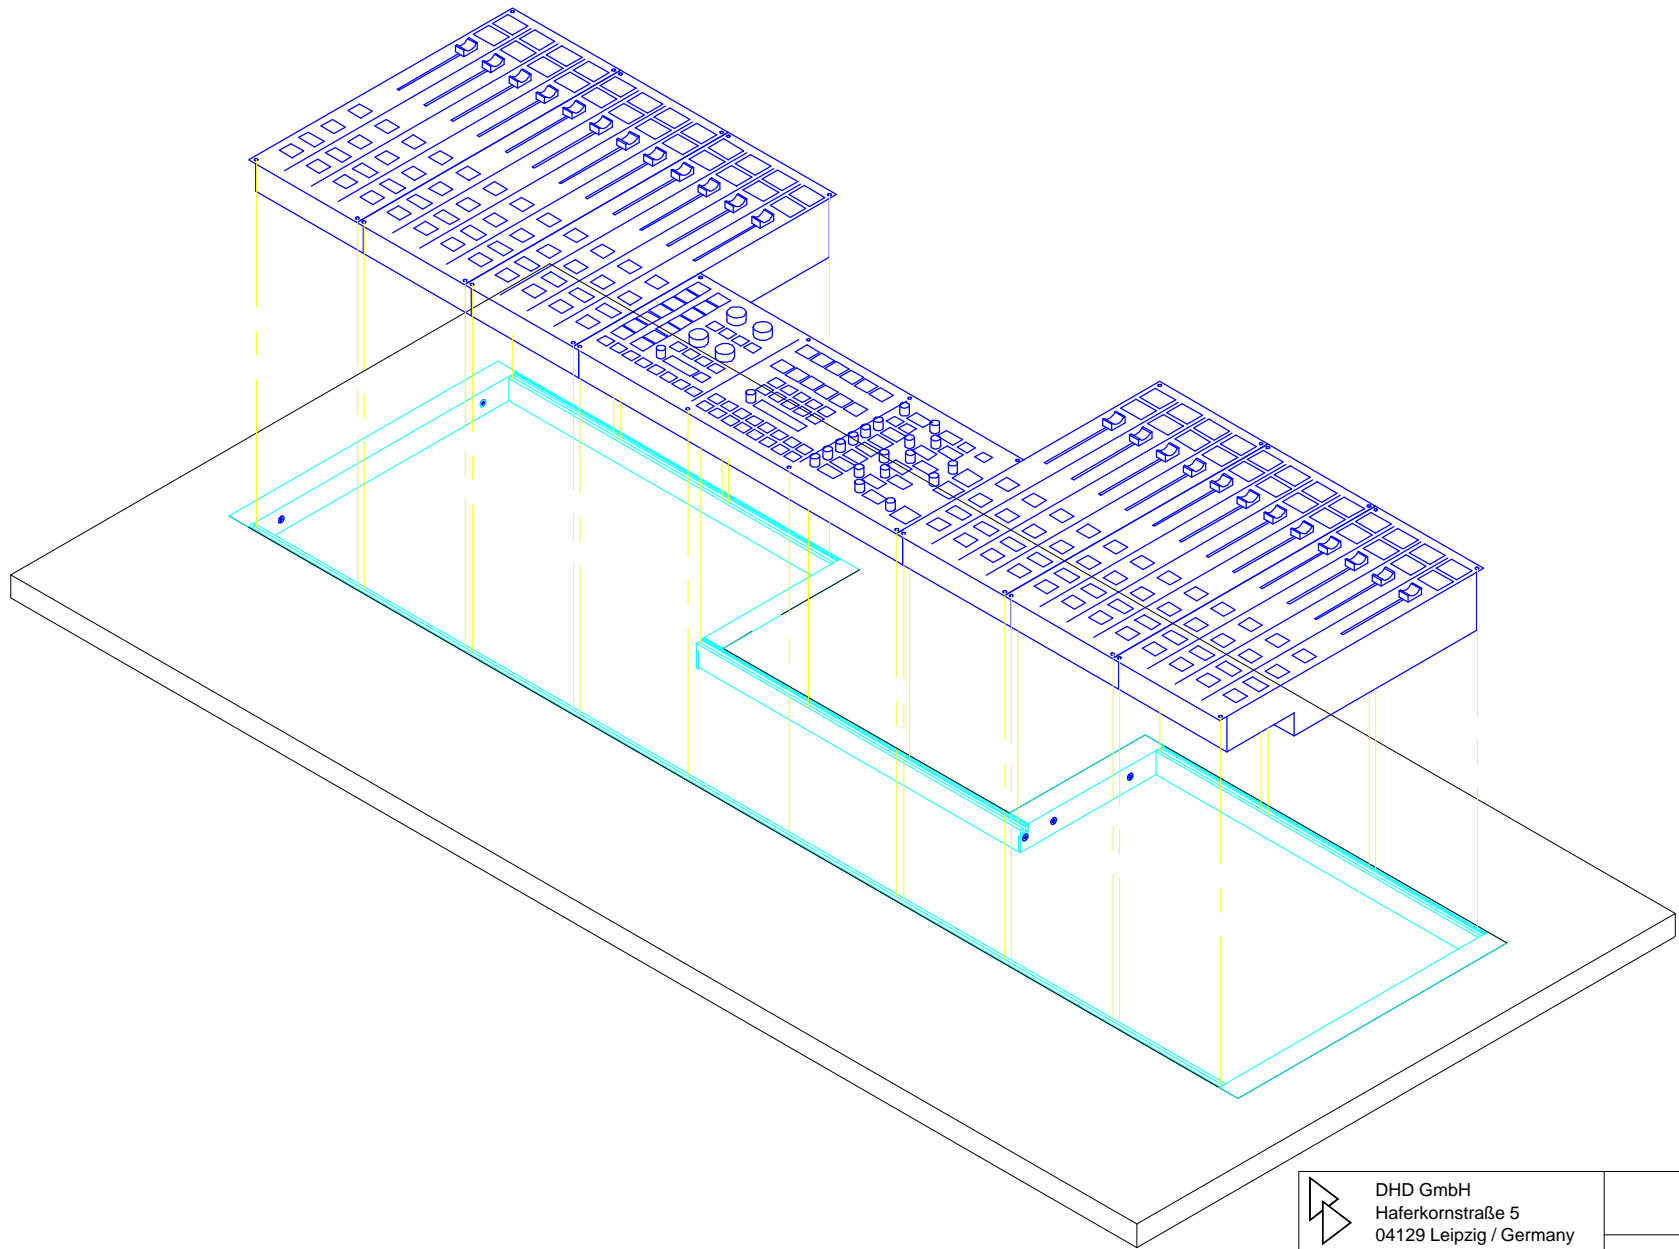

5.

DHD GmbH
Haferkornstraße 5
04129 Leipzig / Germany
DHD Phone: + 49 341 5897020
Fax: + 49 341 5897022
Name: Miethling Date: 24.11.2004
File: assembly_rm420-039m.dwg

Assembly Drawing	
RM420-039-M	Page: 4 / 4