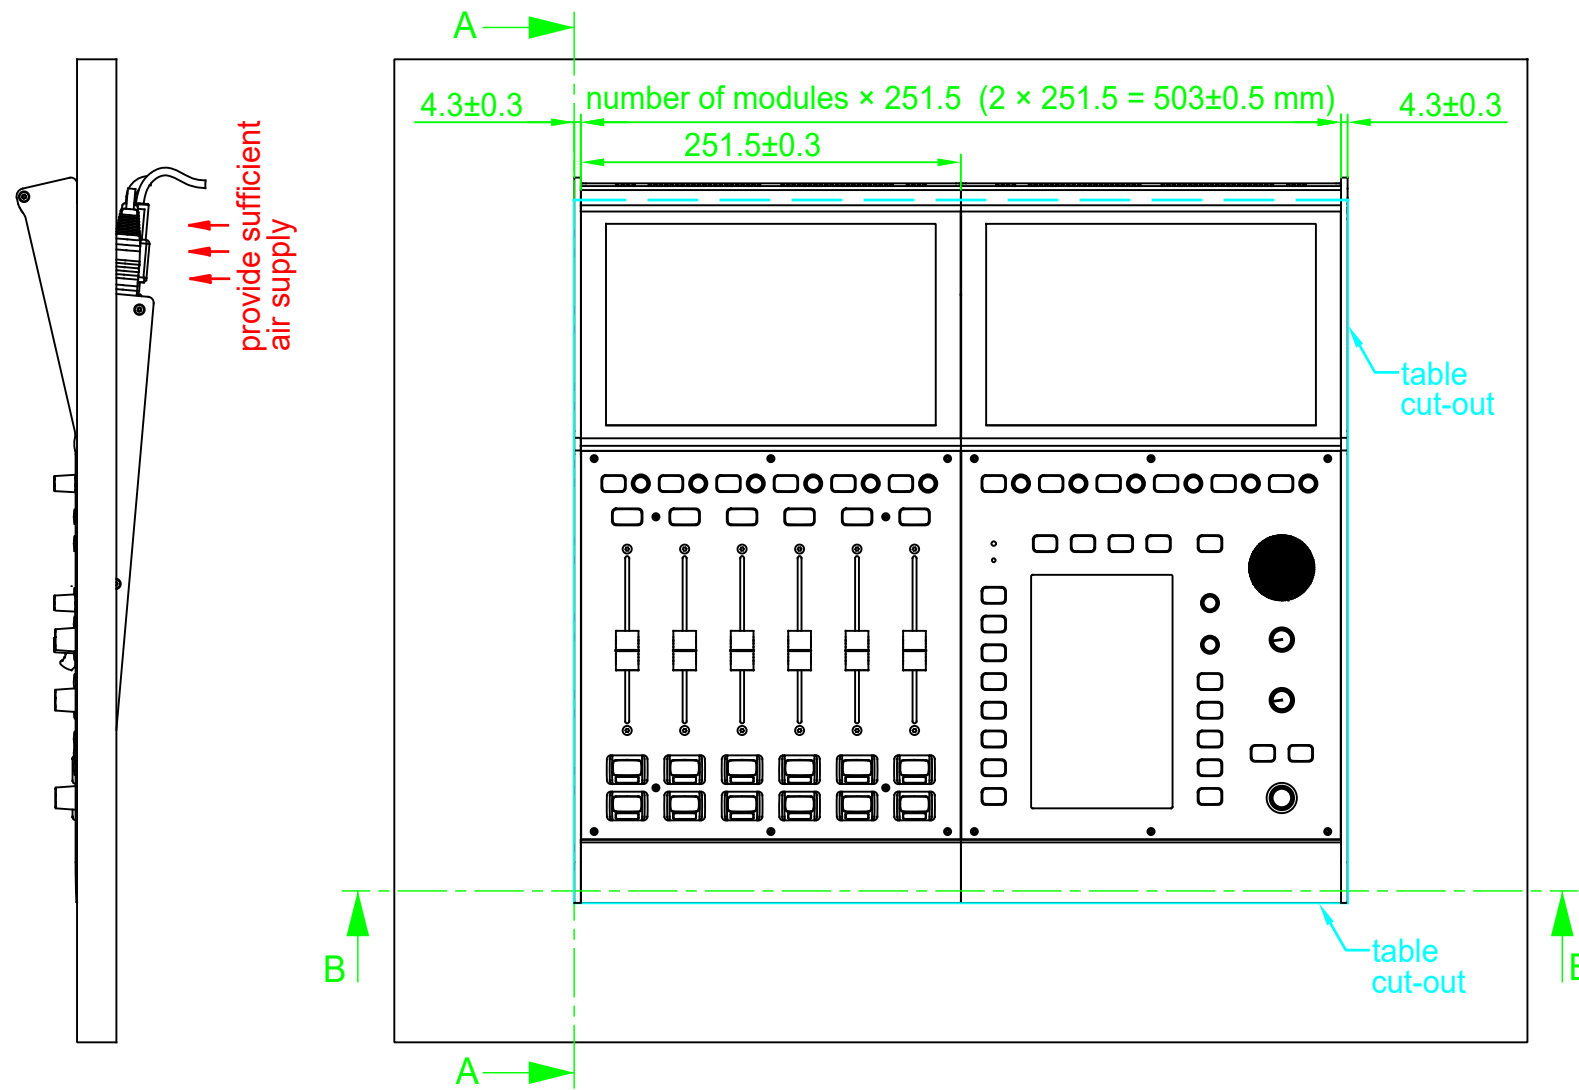

SCHNITT B-B

Rear view

SCHNITT A-A

DETAIL C
MAßSTAB 1 : 2

DHD.audio

DHD audio GmbH
Haferkornstraße 5
04129 Leipzig
Germany
Phone: +49 (0)341 5897020
Fax: +49 (0)341 5897022
E-Mail: dhd@dhd-audio.de

Scale 1:5 (DIN A3)

52/RX2 and 52/SX2 Table mounting
Dimension

Name: Miethling Date: 06.01.2020

Example 1x 52-5810M + 1x 52-5820M

File: 52-5810M_52-5820-Tablemounting_dimension.dwg

Page:

1 / 1