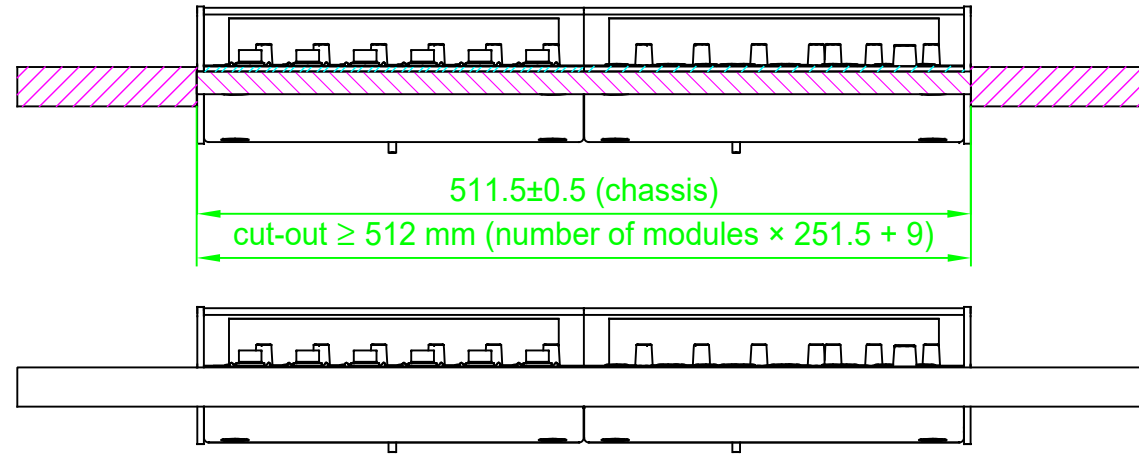

SCHNITT B-B

Rear view

SCHNITT A-A

DETAIL C
MAßSTAB 1 : 2

DHD.audio

DHD audio GmbH
Haferkornstraße 5
04129 Leipzig
Germany
Phone: +49 (0)341 5897020
Fax: +49 (0)341 5897022
E-Mail: dhd@dhd-audio.de

Scale 1:5 (DIN A3)

52/RX2 and 52/SX2 Table mounting
Dimension

Name: Miethling Date: 06.01.2020

Example 1x 52-5810M + 1x 52-5820M

File: 52-5810M_52-5820-Tablemounting_dimension.dwg

Page:

1 / 1