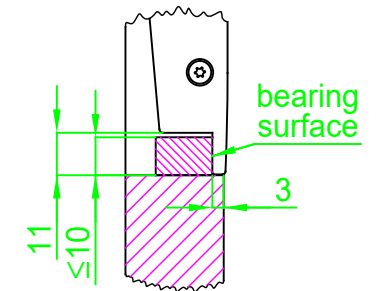

SCHNITT B-B

Rear view

SCHNITT A-A

DETAIL C
MAßSTAB 1 : 2

DHD.audio

DHD audio GmbH
Haferkornstraße 5
04129 Leipzig
Germany
Phone: +49 (0)341 5897020
Fax: +49 (0)341 5897022
E-Mail: dhd@dhd-audio.de

Scale 1:5 (DIN A3)

52/RX2 and 52/SX2 Table mounting
Dimension

Name: Miethling Date: 06.01.2020

Example 1x 52-5810M + 1x 52-5820M

File: 52-5810M_52-5820-Tablemounting_dimension.dwg

Page:

1 / 1