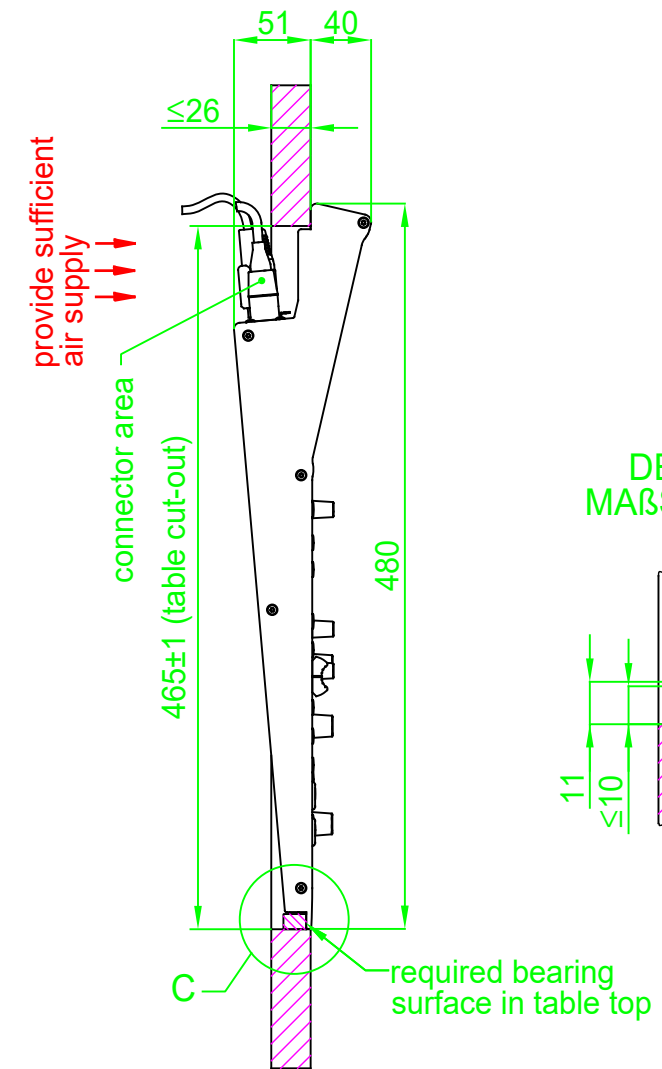

SCHNITT B-B

Rear view

SCHNITT A-A

DETAIL C
MAßSTAB 1 : 2

DHD.audio

DHD audio GmbH
Haferkornstraße 5
04129 Leipzig
Germany
Phone: +49 (0)341 5897020
Fax: +49 (0)341 5897022
E-Mail: dhd@dhd-audio.de

Scale 1:5 (DIN A3)

52/RX2 and 52/SX2 Table mounting
Dimension

Name: Miethling Date: 06.01.2020

Example 1x 52-5810M + 1x 52-5820M

File: 52-5810M_52-5820-Tablemounting_dimension.dwg

Page:

1 / 1