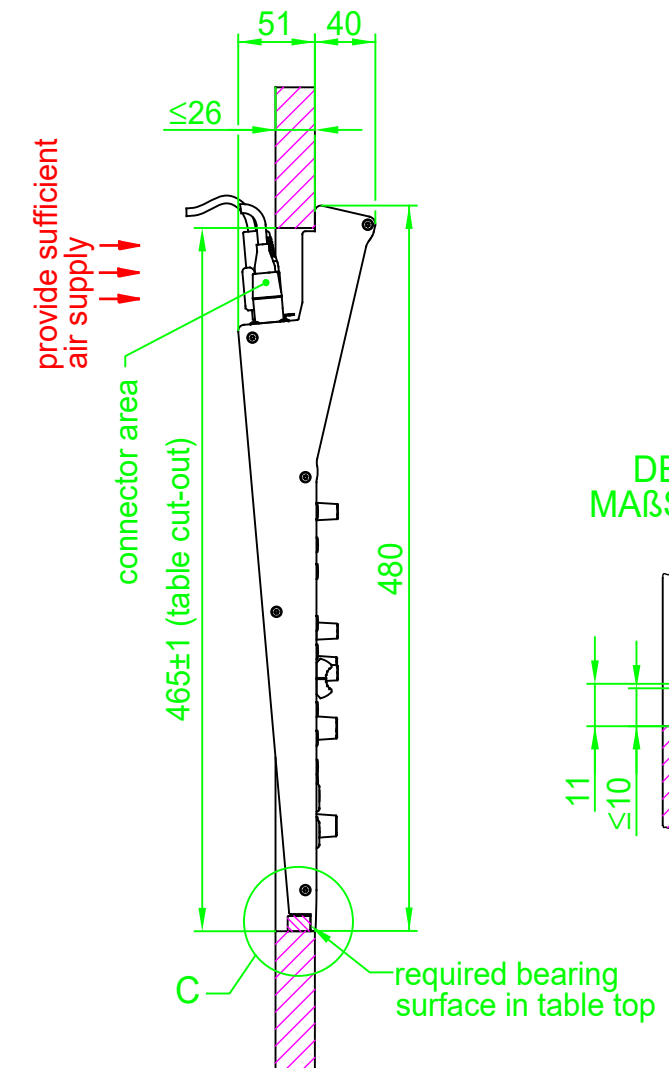

SCHNITT B-B

Rear view

SCHNITT A-A

DETAIL C  
MAßSTAB 1 : 2

**DHD.audio**

DHD audio GmbH  
Haferkornstraße 5  
04129 Leipzig  
Germany  
Phone: +49 (0)341 5897020  
Fax: +49 (0)341 5897022  
E-Mail: dhd@dhd-audio.de

Scale 1:5 (DIN A3)

52/RX2 and 52/SX2 Table mounting  
Dimension

Name: FM

Date: 06.01.2020

File: 52-5810M\_52-5820-Tablemounting\_dimension.dwg

Example 1x 52-5810M + 2x 52-5820

Page:

1 / 1