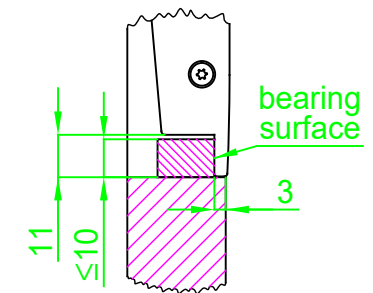

SCHNITT B-B

SCHNITT A-A

DETAIL C
MAßSTAB 1 : 2

Rear view

DHD.audio

DHD audio GmbH
Haferkornstraße 5
04129 Leipzig
Germany
Phone: +49 (0)341 5897020
Fax: +49 (0)341 5897022
E-Mail: dhd@dhd-audio.de

Scale 1:5 (DIN A3)

52/RX2 and 52/SX2 Table mounting
Dimension

Name: FM

Date: 06.01.2020

File: 52-5620M-Tablemounting_dimension.dwg

Example 1x 52-5620M

Page:

1 / 1