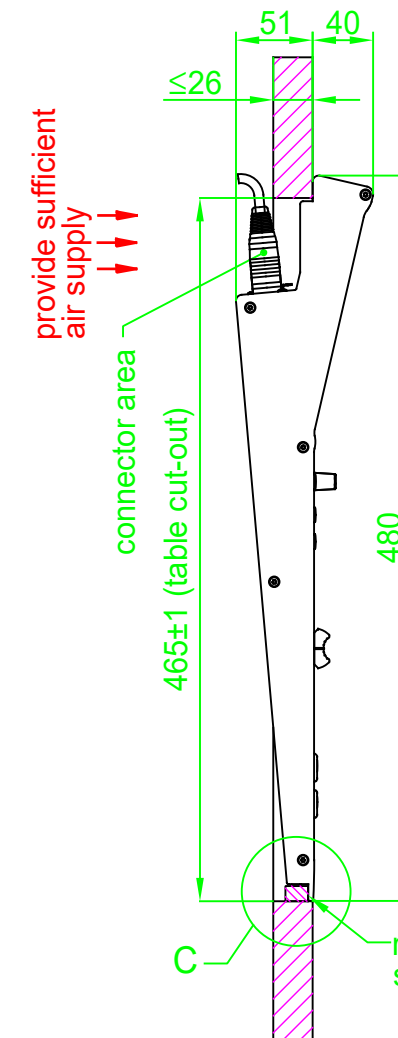

SCHNITT B-B

SCHNITT A-A

DETAIL C
MAßSTAB 1 : 2

Rear view

DHD.audio

DHD audio GmbH
Haferkornstraße 5
04129 Leipzig
Germany
Phone: +49 (0)341 5897020
Fax: +49 (0)341 5897022
E-Mail: dhd@dhd-audio.de

Scale 1:5 (DIN A3)

52/RX2 and 52/SX2 Table mounting
Dimension

Name: FM

Date: 06.01.2020

File: 52-5620M-Tablemounting_dimension.dwg

Example 1x 52-5620M

Page:

1 / 1