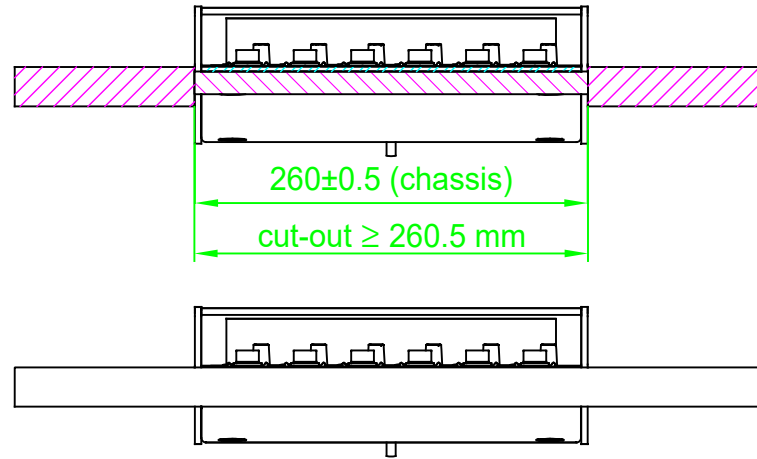

SCHNITT B-B

SCHNITT A-A

DETAIL C
MAßSTAB 1 : 2

Rear view

DHD.audio

DHD audio GmbH
Haferkornstraße 5
04129 Leipzig
Germany
Phone: +49 (0)341 5897020
Fax: +49 (0)341 5897022
E-Mail: dhd@dhd-audio.de

Scale 1:5 (DIN A3)

52/RX2 and 52/SX2 Table mounting
Dimension

Name: FM

Date: 06.01.2020

File: 52-5620M-Tablemounting_dimension.dwg

Example 1x 52-5620M

Page:

1 / 1