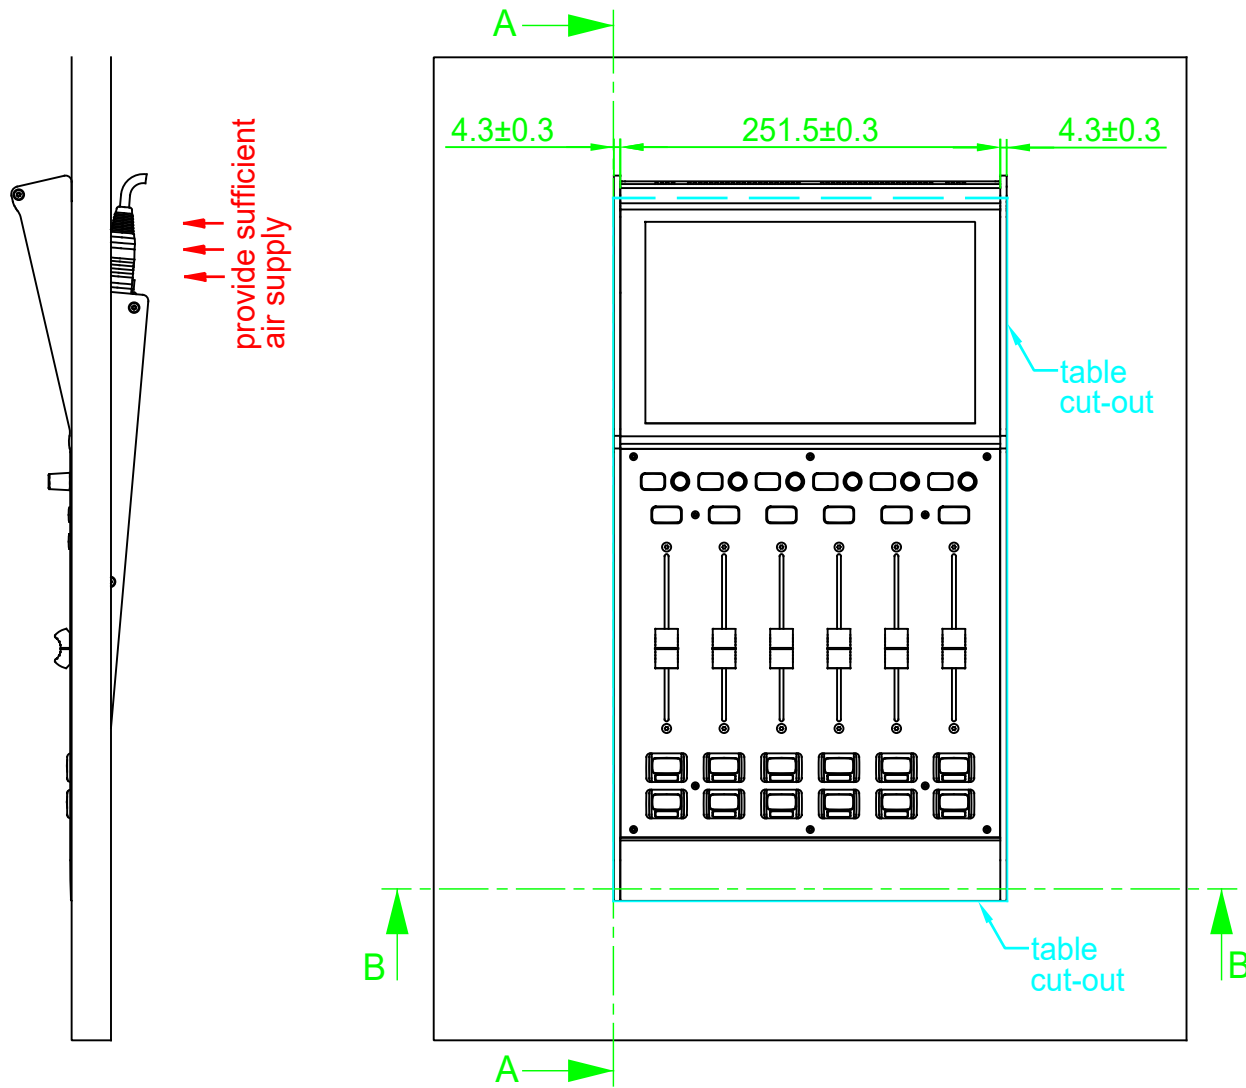

SCHNITT B-B

SCHNITT A-A

DETAIL C
MAßSTAB 1 : 2

Rear view

DHD.audio

DHD audio GmbH
Haferkornstraße 5
04129 Leipzig
Germany
Phone: +49 (0)341 5897020
Fax: +49 (0)341 5897022
E-Mail: dhd@dhd-audio.de

Scale 1:5 (DIN A3)

52/RX2 and 52/SX2 Table mounting
Dimension

Name: FM

Date: 06.01.2020

File: 52-5620M-Tablemounting_dimension.dwg

Example 1x 52-5620M

Page:

1 / 1