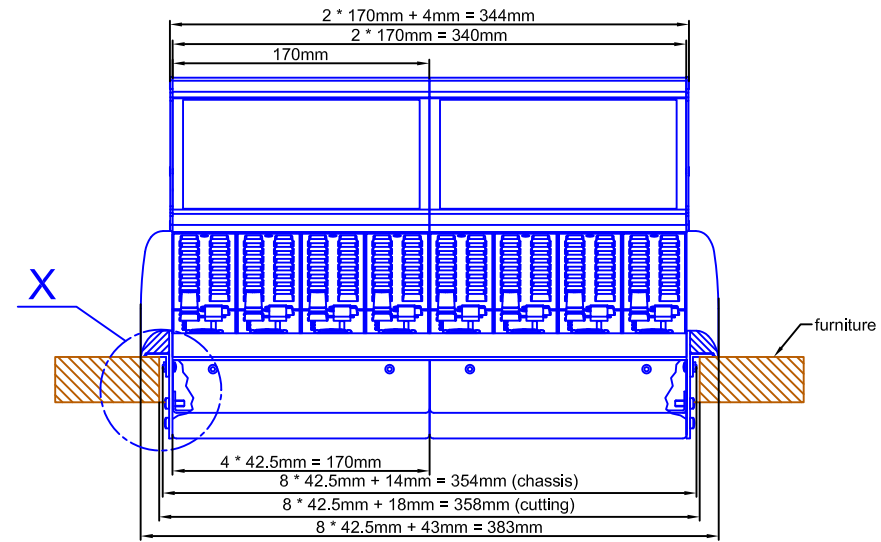

view X, scale 1:2

cut A - A

DHD GmbH Haferkornstraße 5 04129 Leipzig / Germany Phone: + 49 341 5897020 Fax: + 49 341 5897022		Scale 1:5 (DIN A3)	
Name: Miethling		Dimension 52/MX L/S-size Console Frame and TFT-Display 52-4017	
Date: 02.10.2009	Example: 52-4808	Page:	
File: 52-48xx_52-4017_dimension.dwg	8 positions, L/S-size	1 / 1	