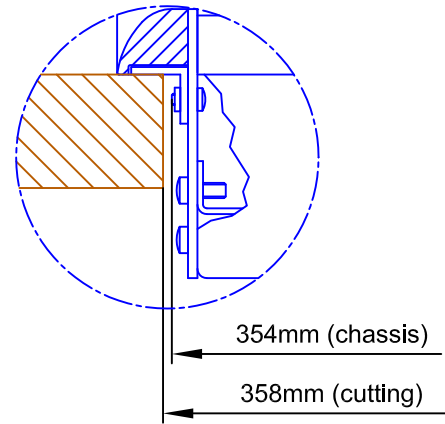

view X, scale 1:2

cut A - A

DHD GmbH Haferkornstraße 5 04129 Leipzig / Germany Phone: + 49 341 5897020 Fax: + 49 341 5897022		Scale 1:5 (DIN A3)	
Name: Miethling		Dimension 52/MX L/S-size Console Frame and TFT-Display 52-4017	
Date: 02.10.2009	Example: 52-4808	Page:	
File: 52-48xx_52-4017_dimension.dwg	8 positions, L/S-size	1 / 1	