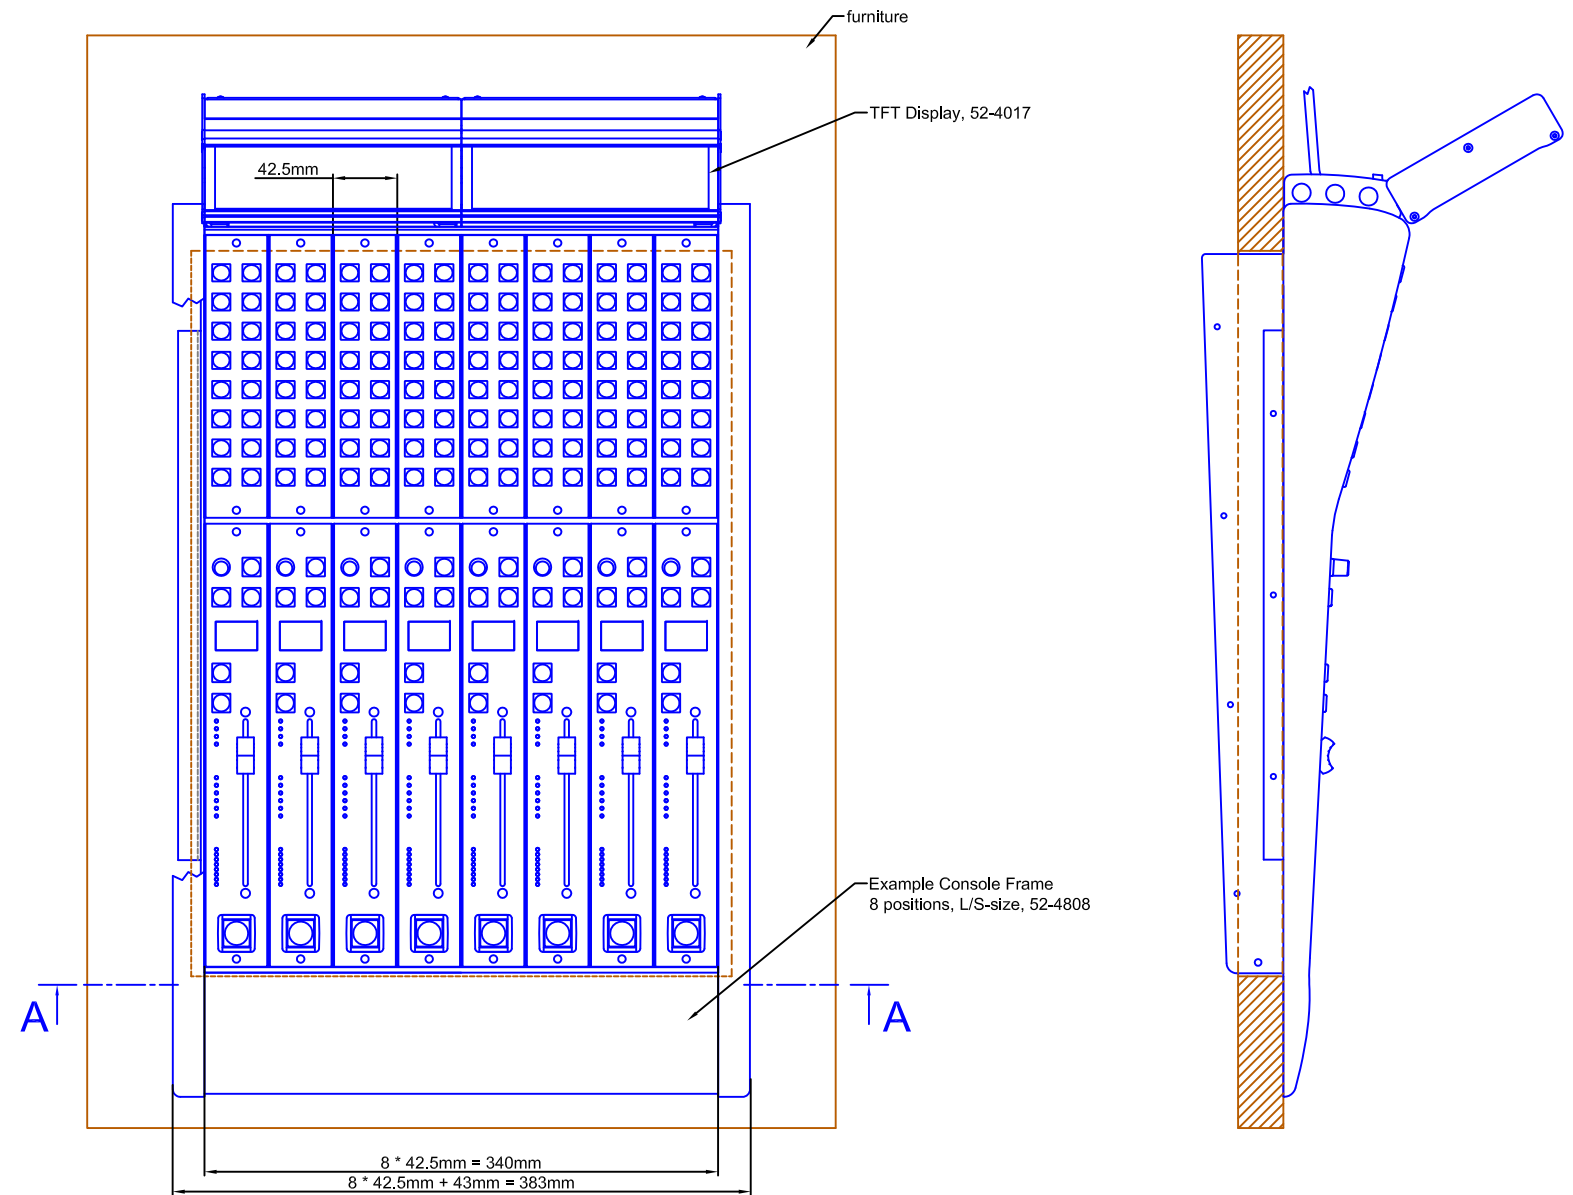

view X, scale 1:2

cut A - A

DHD GmbH Haferkornstraße 5 04129 Leipzig / Germany Phone: + 49 341 5897020 Fax: + 49 341 5897022		Scale 1:5 (DIN A3)	
Name: Miethling		Dimension 52/MX L/S-size Console Frame and TFT-Display 52-4017	
Date: 02.10.2009	Example: 52-4808	Page:	
File: 52-48xx_52-4017_dimension.dwg	8 positions, L/S-size	1 / 1	