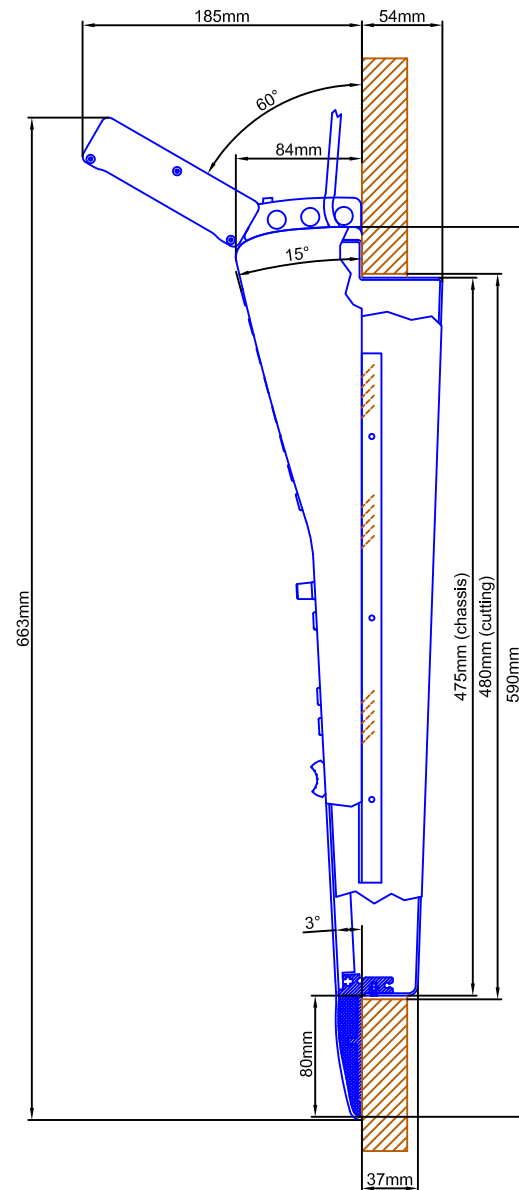

view X, scale 1:2

cut A - A

DHD GmbH Haferkornstraße 5 04129 Leipzig / Germany Phone: + 49 341 5897020 Fax: + 49 341 5897022		Scale 1:5 (DIN A3)	
Name: Miethling		Dimension 52/MX L/S-size Console Frame and TFT-Display 52-4017	
Date: 02.10.2009	Example: 52-4808	Page:	
File: 52-48xx_52-4017_dimension.dwg	8 positions, L/S-size	1 / 1	