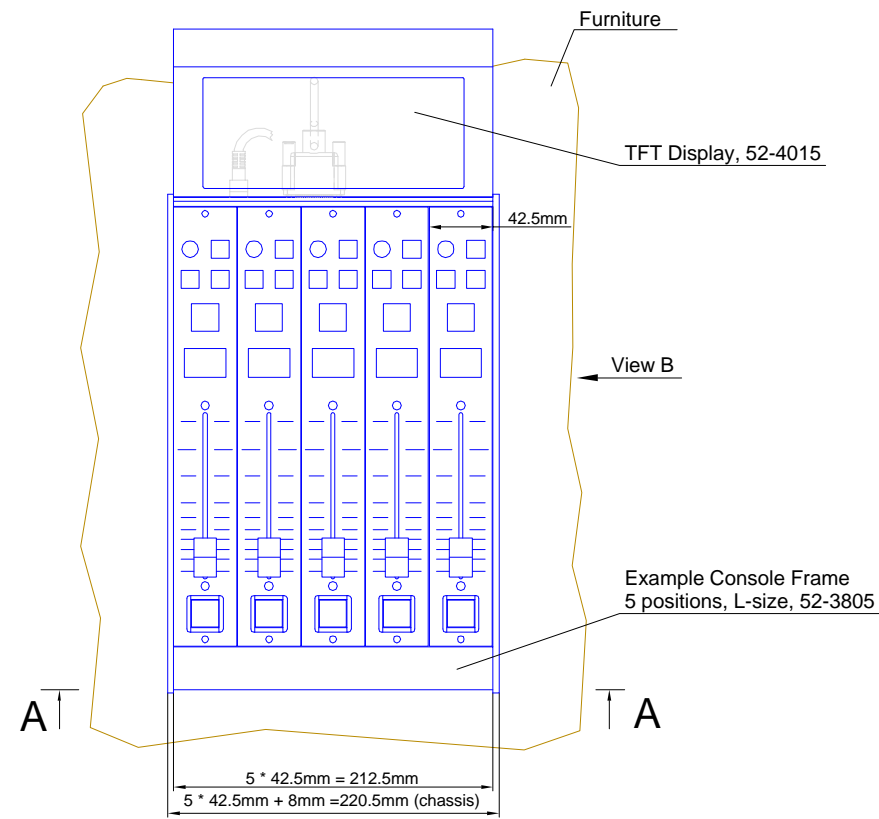

### Cut A - A

### View X scale 1:2

### View Y scale 1:2

### View Z scale 1:2

DHD GmbH Haferkornstraße 5 04129 Leipzig / Germany Phone: + 49 341 5897020 Fax: + 49 341 5897022		Scale 1:5 (DIN A3)	
Name: Miethling Date: 03.09.2009		Dimension 52/MX L-size Console Frame and TFT-Display 52-4015	
File: 52-38xx_52-4015_dimension.dwg	Example: 52-3805 5 positions, L-size 293x42.5mm	Page:	1 / 1