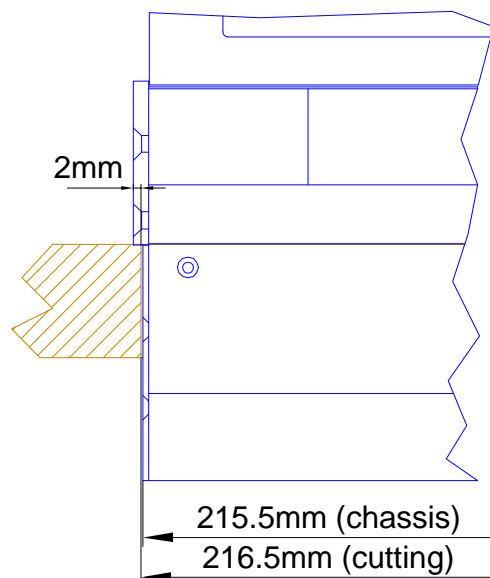

### Cut A - A

### View X scale 1:2

### View Y scale 1:2

### View Z scale 1:2

DHD GmbH Haferkornstraße 5 04129 Leipzig / Germany Phone: + 49 341 5897020 Fax: + 49 341 5897022		Scale 1:5 (DIN A3)	
Name: Miethling Date: 03.09.2009		Dimension 52/MX L-size Console Frame and TFT-Display 52-4015	
File: 52-38xx_52-4015_dimension.dwg	Example: 52-3805 5 positions, L-size 293x42.5mm	Page:	1 / 1