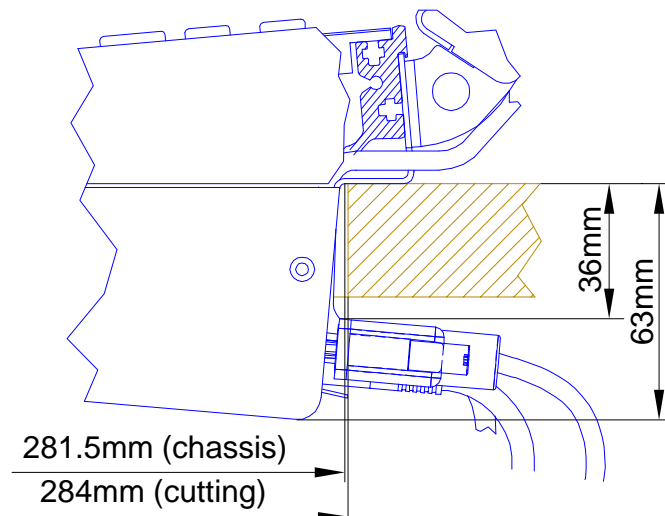

### Cut A - A

### View X scale 1:2

### View Y scale 1:2

### View Z scale 1:2

DHD GmbH Haferkornstraße 5 04129 Leipzig / Germany Phone: + 49 341 5897020 Fax: + 49 341 5897022		Scale 1:5 (DIN A3)	
Name: Miethling Date: 03.09.2009		Dimension 52/MX L-size Console Frame and TFT-Display 52-4015	
File: 52-38xx_52-4015_dimension.dwg	Example: 52-3805 5 positions, L-size 293x42.5mm	Page:	1 / 1