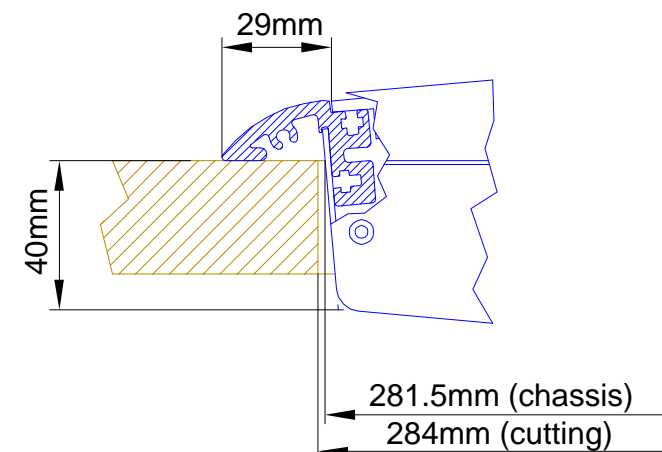

### View B:

### View X scale 1:2

### View Y scale 1:2

### View Z scale 1:2

DHD GmbH Haferkornstraße 5 04129 Leipzig / Germany Phone: + 49 341 5897020 Fax: + 49 341 5897022		Scale 1:5 (DIN A3)	
Name: Miethling Date: 03.09.2009		Dimension 52/MX L-size Console Frame and TFT-Display 52-4015	
File: 52-38xx_52-4015_dimension.dwg	Example: 52-3805 5 positions, L-size 293x42.5mm	Page:	1 / 1