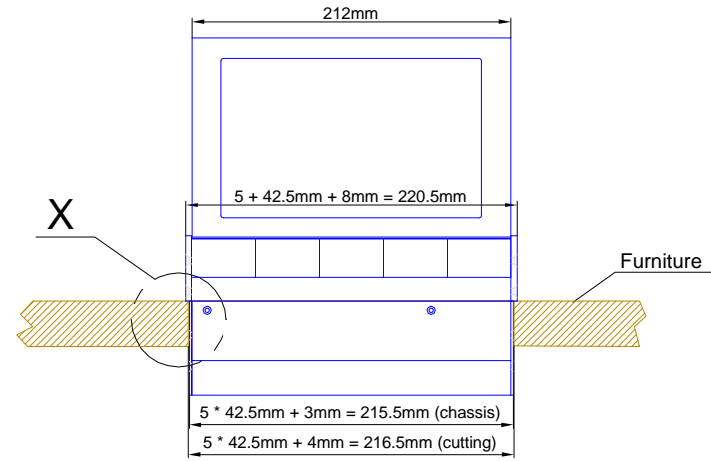

### Cut A - A

### View X scale 1:2

### View Y scale 1:2

### View Z scale 1:2

DHD GmbH Haferkornstraße 5 04129 Leipzig / Germany Phone: + 49 341 5897020 Fax: + 49 341 5897022		Scale 1:5 (DIN A3)	
Name: Miethling Date: 03.09.2009		Dimension 52/MX L-size Console Frame and TFT-Display 52-4015	
File: 52-38xx_52-4015_dimension.dwg	Example: 52-3805 5 positions, L-size 293x42.5mm	Page:	1 / 1