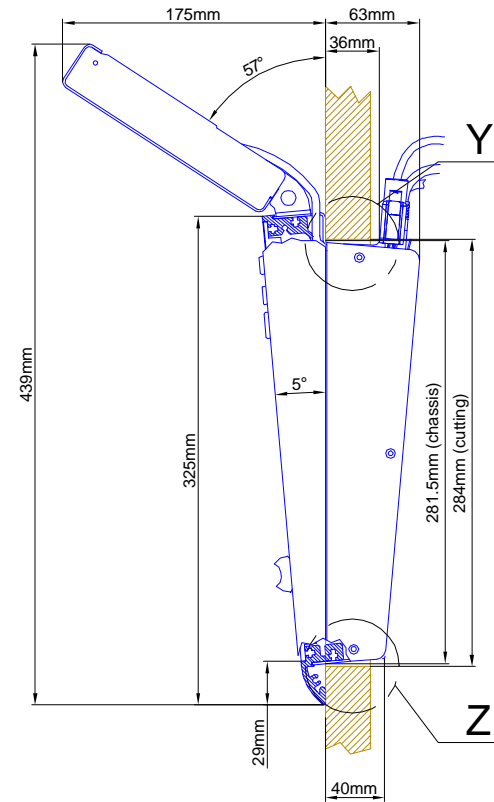

### Cut A - A

### View X scale 1:2

### View Y scale 1:2

### View Z scale 1:2

DHD GmbH Haferkornstraße 5 04129 Leipzig / Germany Phone: + 49 341 5897020 Fax: + 49 341 5897022		Scale 1:5 (DIN A3)	
Name: Miethling Date: 03.09.2009		Dimension 52/MX L-size Console Frame and TFT-Display 52-4015	
File: 52-38xx_52-4015_dimension.dwg	Example: 52-3805 5 positions, L-size 293x42.5mm	Page:	1 / 1