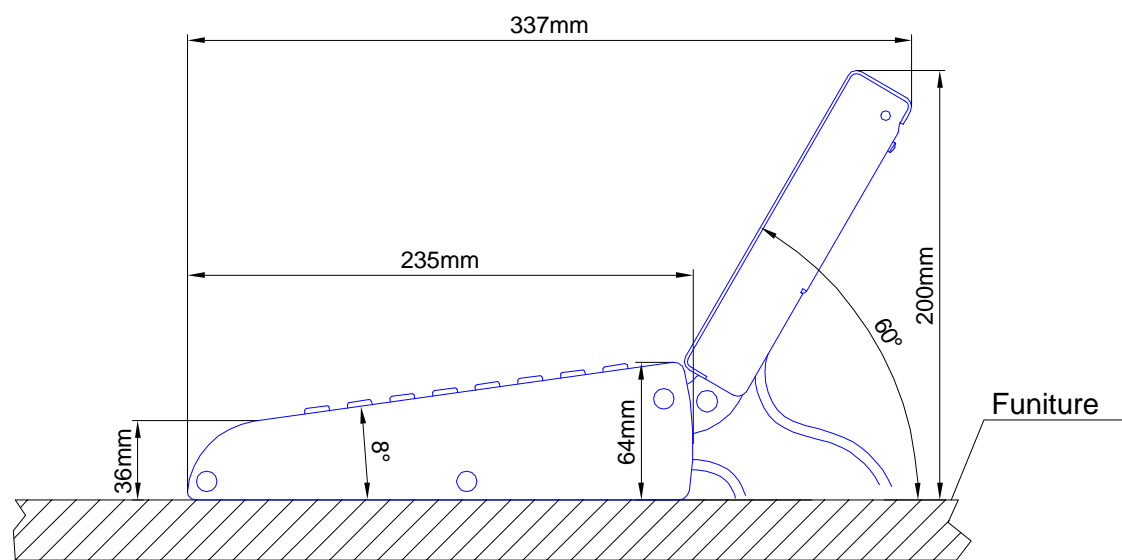

View A:

View B:

DHD GmbH
Haferkornstraße 5
04129 Leipzig / Germany
Phone: + 49 341 5897020
Fax: + 49 341 5897022

Scale 1:5 (DIN A4)

Dimension 52/MX S-size Table Top Box
and TFT-Display 52-4015

Name: Miethling Date: 02.10.2009

Example: 52-3454

Page:

File: 52-34xx_52-4015_dimension.dwg

4 positions, S-size 193x42.5mm

1 / 1