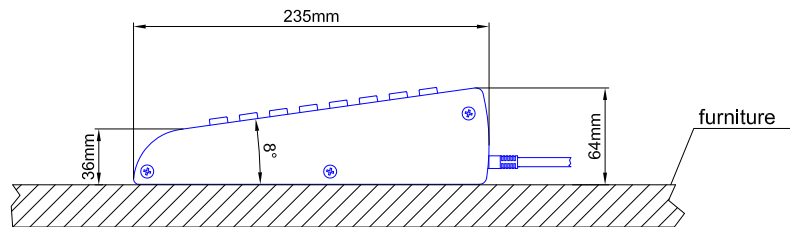

view A:

view B: