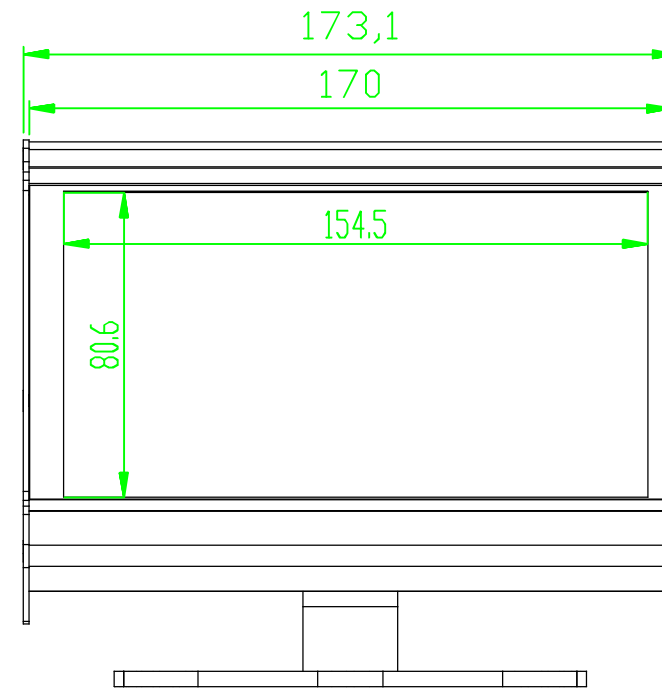

Front view

DHD GmbH Haferkornstraße 5 04129 Leipzig / Germany Phone: + 49 341 5897020 Fax: + 49 341 5897022	Scale 1:2 (DIN A3)	
	52-3017 + 52-4018 Dimension Table Top Stand + TFT display	
Name: Miethling	Date: 08.09.2014	Page:
File: 52-3017_52-4018_mounting.dwg	52-3017 mounting	1 / 1