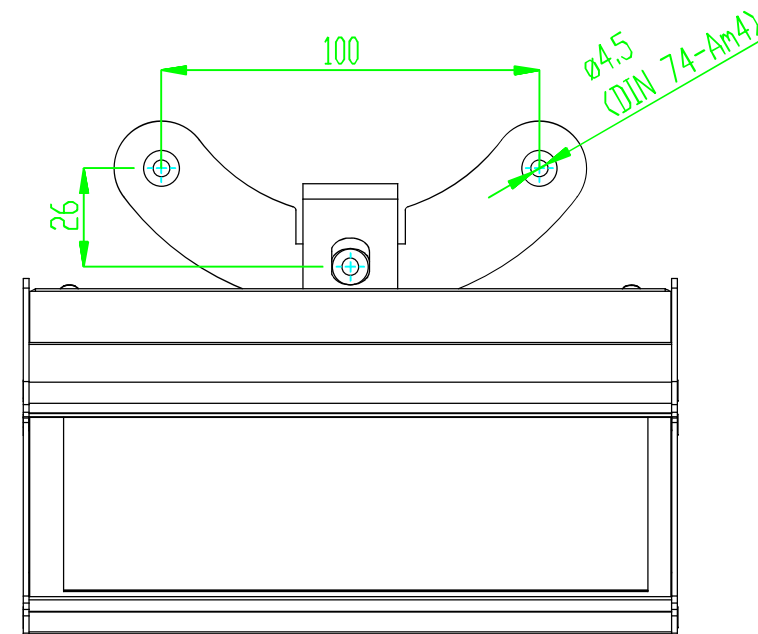

Front view

DHD GmbH Haferkornstraße 5 04129 Leipzig / Germany Phone: + 49 341 5897020 Fax: + 49 341 5897022	Scale 1:2 (DIN A3)	
	52-3017 + 52-4018 Dimension Table Top Stand + TFT display	
Name: Miethling	Date: 08.09.2014	Page:
File: 52-3017_52-4018_mounting.dwg	52-3017 mounting	1 / 1