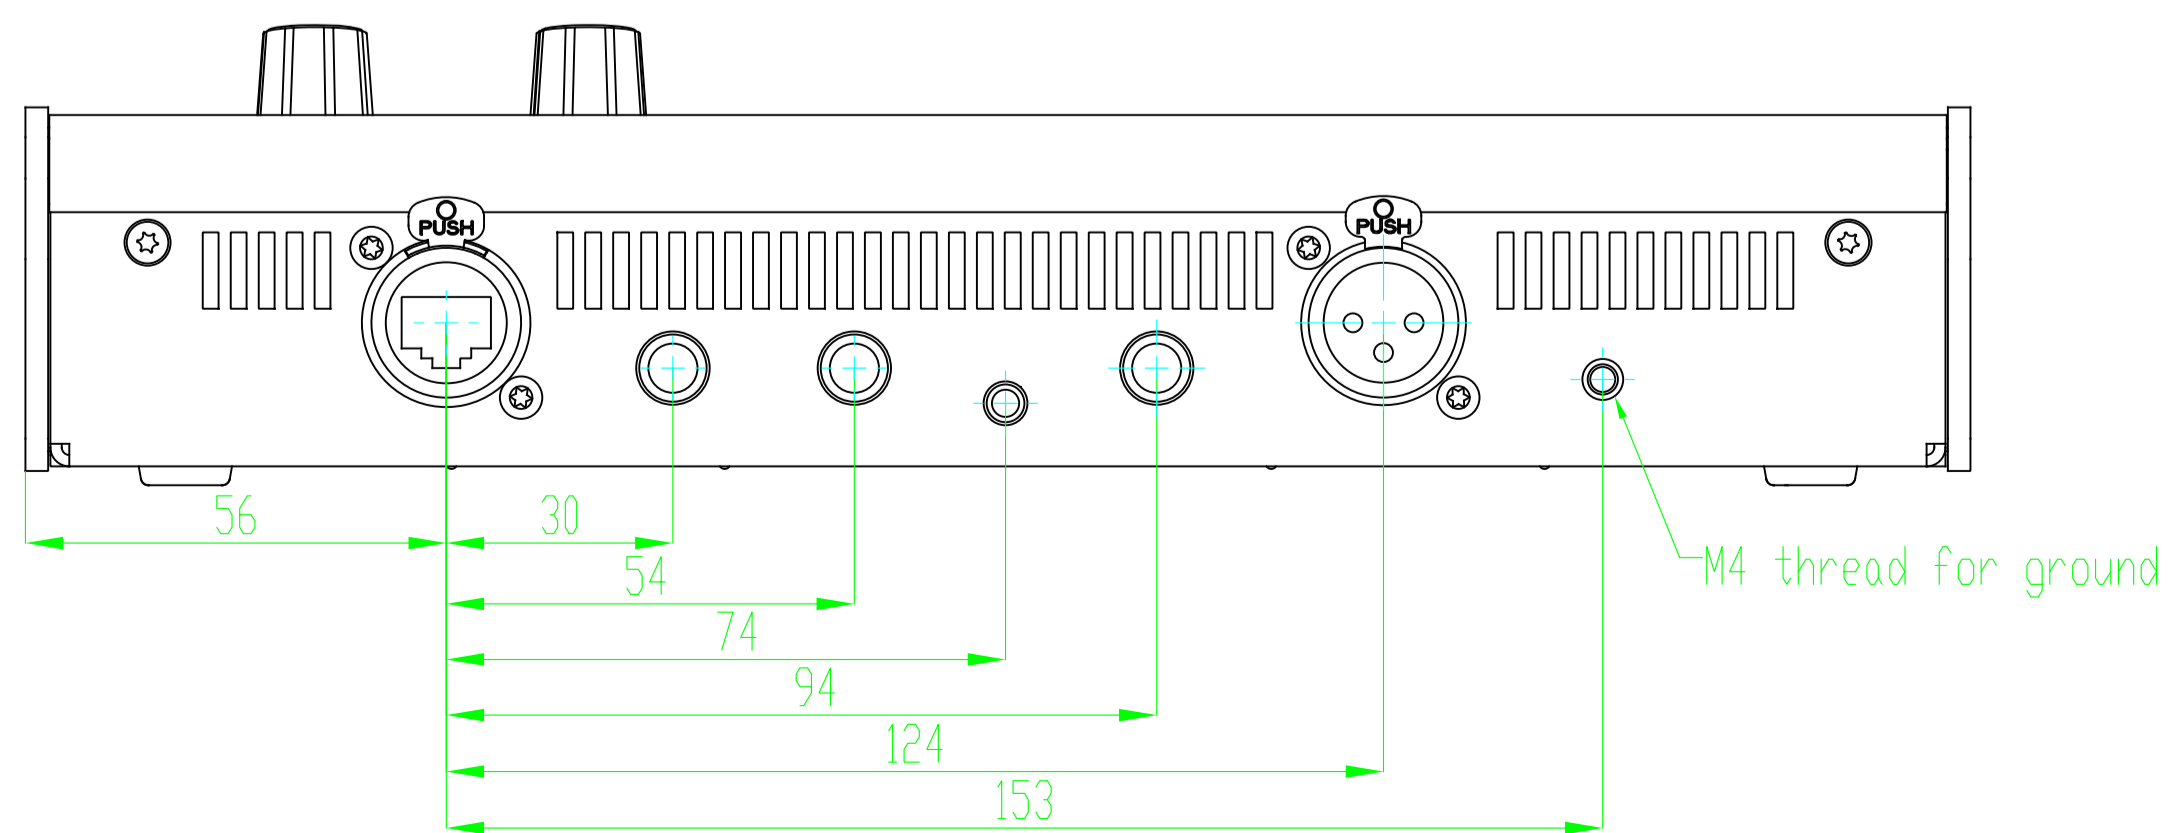

Rear view rotated

DHD.audio DHD audio GmbH Hilfsmühlstraße 5 04125 Leipzig Germany		Tel: +49 (0)341 5897020 Fax: +49 (0)341 5897022 E-Mail: dhd@dhd.audio		scale: 1:1 (DIN A1-size)
draw	10.03.2022	Date	Name	52/TX2 dimension 52-1256A
			Methling	
FILENAME:				52-1256a_dimension.dwg