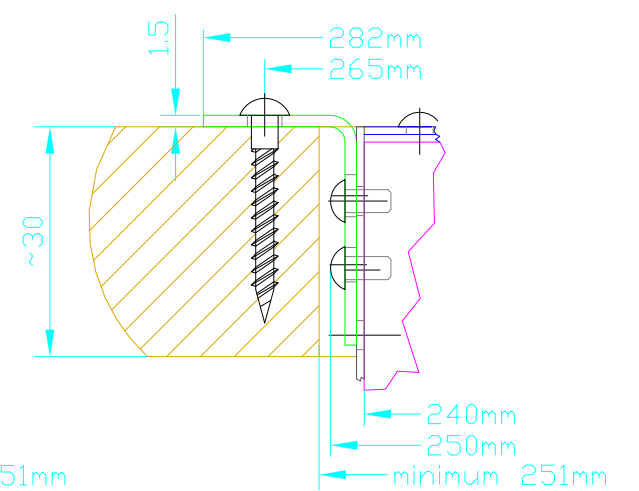

View X (scale 1:1)  
(version 1)

View X (scale 1:1)  
(version 2)

View Y (scale 1:1)  
(version 1)

View Y (scale 1:1)  
(version 2)

Notice:  
For non-splitted console see drawing rm220\_f320f400.

|   |   |  |       |
|---|---|--|-------|
|  <p>DHD<br/>Deubner Hoffmann Digital GmbH<br/>Haferkornstrasse 5<br/>04129 Leipzig / Germany<br/>Phone: +49 341 5897020<br/>Fax: +49 341 5897022<br/>E-mail: dhd@dhd-audio.com<br/>Internet: www.dhd-audio.com</p> | Scale: 1:5 (DIN A3)   |  |       |
|   | <p>Dimension of Console RM2200D<br/>Splitted console with 16 Faders</p> |  |       |
| Name: Miethling   | RM220-F160/RM220-F320 + RM220-F240                                      |  | Page: |
| Date: 09.08.2004  | (1x Main Panel RM220-010, 4x Fader Panel RM220-020)                     |  | 1/1   |
| File: rm220_f160f320_f240.dwg   |   |  |       |