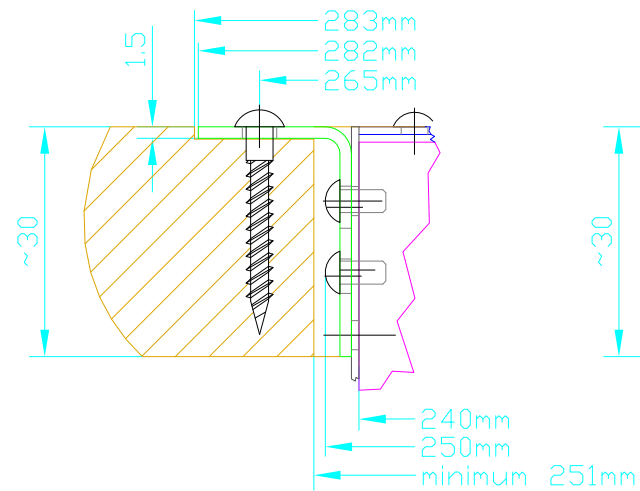

View X (scale 1:1)  
(version 1)

View X (scale 1:1)  
(version 2)

View Y (scale 1:1)  
(version 1)

View Y (scale 1:1)  
(version 2)

Notice:  
For non-splitted console see drawing rm220\_f320f400.

|   |   |  |       |
|---|---|--|-------|
|  <p>DHD<br/>Deubner Hoffmann Digital GmbH<br/>Haferkornstrasse 5<br/>04129 Leipzig / Germany<br/>Phone: +49 341 5897020<br/>Fax: +49 341 5897022<br/>E-mail: dhd@dhd-audio.com<br/>Internet: www.dhd-audio.com</p> | Scale: 1:5 (DIN A3)   |  |       |
|   | <p>Dimension of Console RM2200D<br/>Splitted console with 16 Faders</p> |  |       |
| Name: Miethling   | RM220-F160/RM220-F320 + RM220-F240                                      |  | Page: |
| Date: 09.08.2004  | (1x Main Panel RM220-010, 4x Fader Panel RM220-020)                     |  | 1/1   |
| File: rm220_f160f320_f240.dwg   |   |  |       |