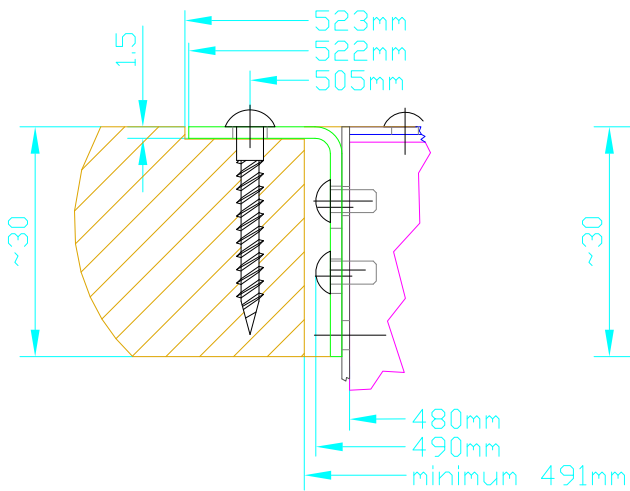

View X (scale 1:1)  
(version 1)

View X (scale 1:1)  
(version 2)

View Y (scale 1:1)  
(version 1)

View Y (scale 1:1)  
(version 2)

Notice:  
For non-splitted console see drawing rm220\_f320f400.

|   |   |  |       |
|---|---|--|-------|
|  <p>DHD<br/>Deubner Hoffmann Digital GmbH<br/>Haferkornstrasse 5<br/>04129 Leipzig / Germany<br/>Phone: +49 341 5897020<br/>Fax: +49 341 5897022<br/>E-mail: dhd@dhd-audio.com<br/>Internet: www.dhd-audio.com</p> | Scale: 1:5 (DIN A3)   |  |       |
|   | <p>Dimension of Console RM2200D<br/>Splitted console with 16 Faders</p> |  |       |
| Name: Miethling   | RM220-F160/RM220-F320 + RM220-F240                                      |  | Page: |
| Date: 09.08.2004  | (1x Main Panel RM220-010, 4x Fader Panel RM220-020)                     |  | 1/1   |
| File: rm220_f160f320_f240.dwg   |   |  |       |