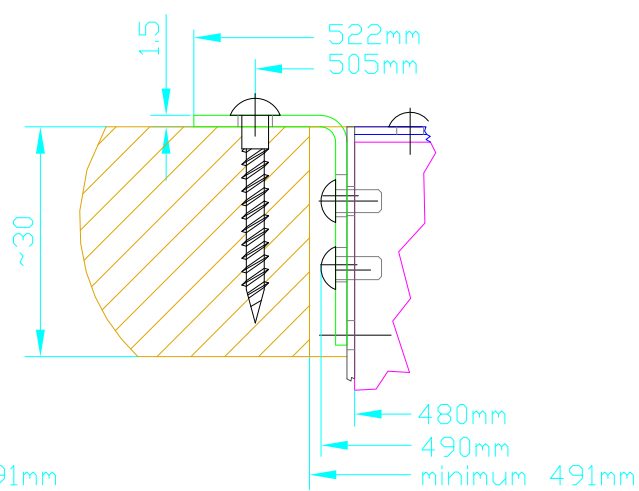

View X (scale 1:1)  
(version 1)

View X (scale 1:1)  
(version 2)

View Y (scale 1:1)  
(version 1)

View Y (scale 1:1)  
(version 2)

Notice:  
For non-splitted console see drawing rm220\_f320f400.

|   |   |  |       |
|---|---|--|-------|
|  <p>DHD<br/>Deubner Hoffmann Digital GmbH<br/>Haferkornstrasse 5<br/>04129 Leipzig / Germany<br/>Phone: +49 341 5897020<br/>Fax: +49 341 5897022<br/>E-mail: dhd@dhd-audio.com<br/>Internet: www.dhd-audio.com</p> | Scale: 1:5 (DIN A3)   |  |       |
|   | <p>Dimension of Console RM2200D<br/>Splitted console with 16 Faders</p> |  |       |
| Name: Miethling   | RM220-F160/RM220-F320 + RM220-F240                                      |  | Page: |
| Date: 09.08.2004  | (1x Main Panel RM220-010, 4x Fader Panel RM220-020)                     |  | 1/1   |
| File: rm220_f160f320_f240.dwg   |   |  |       |